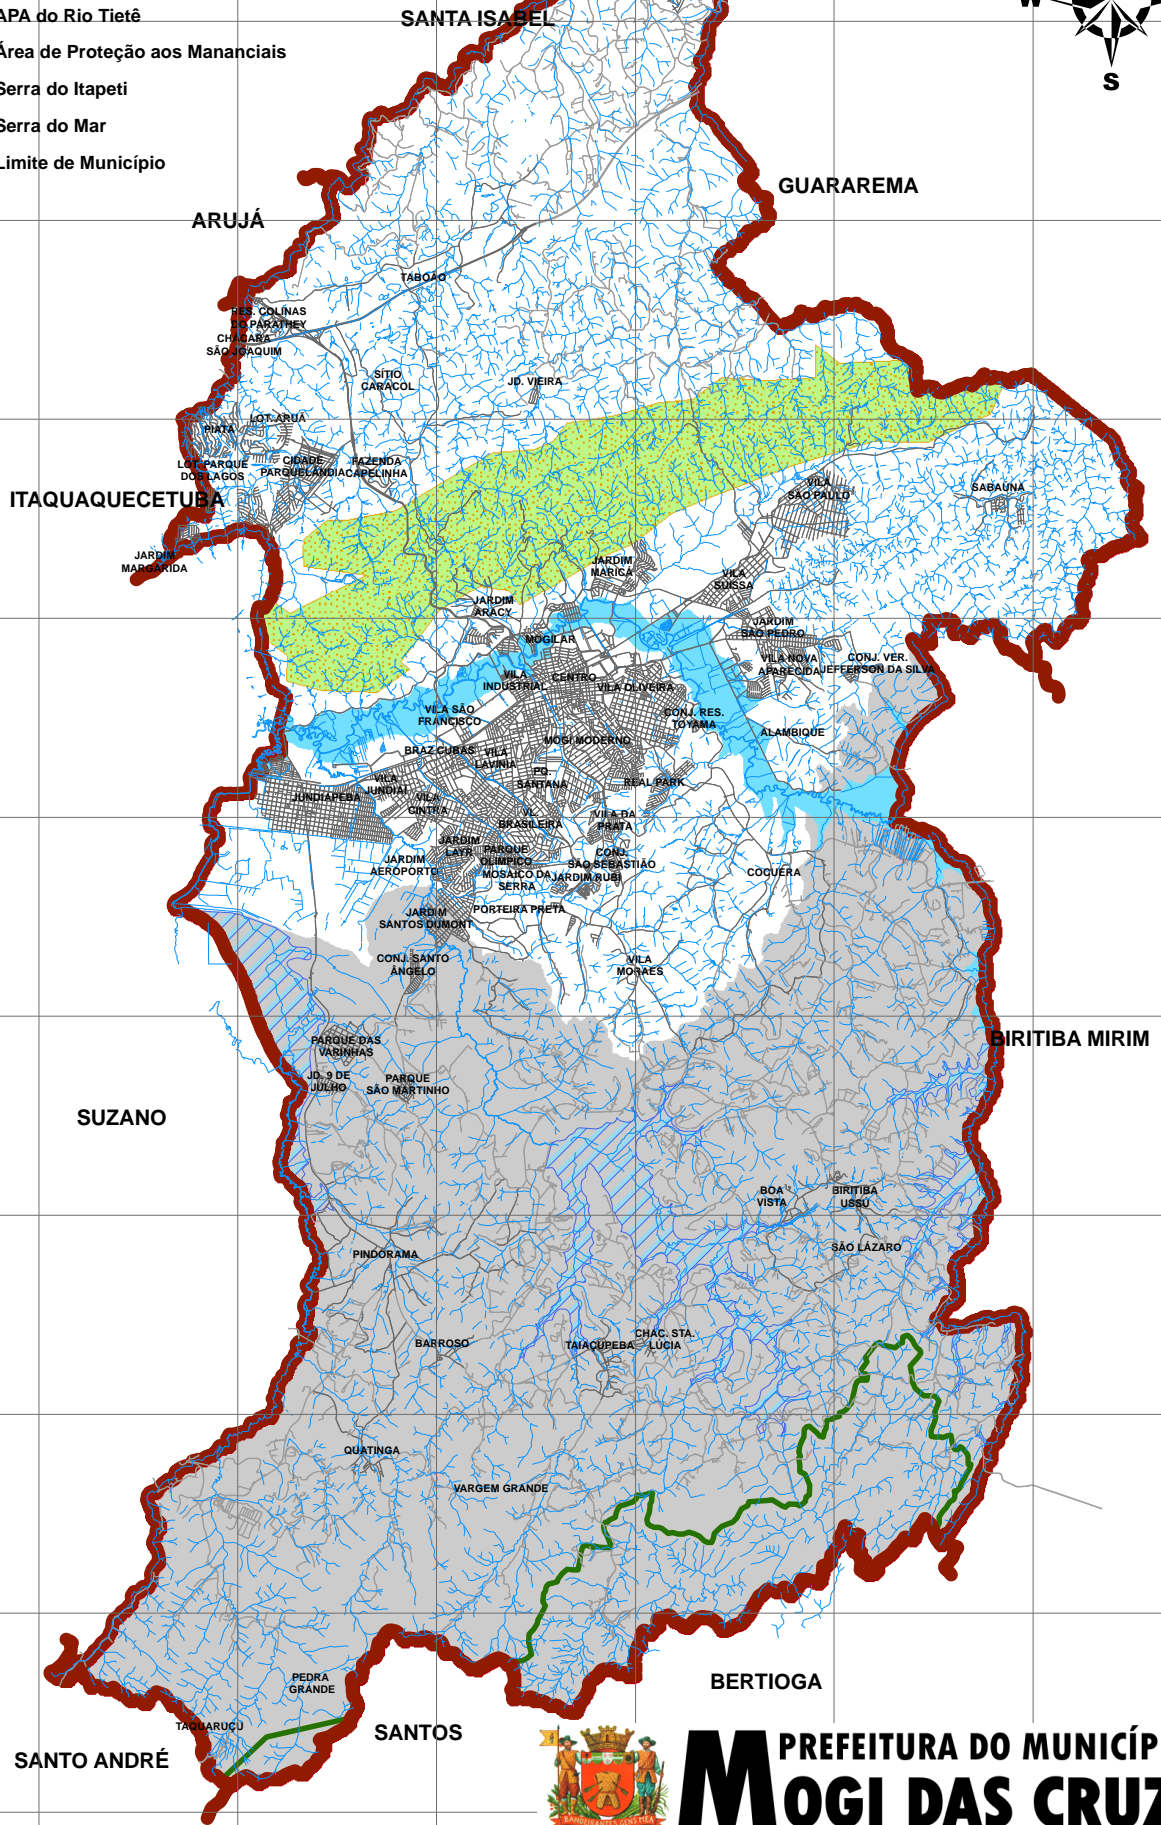

365000 370000 375000 380000 385000 390000 395000

LEGENDA

-  Rios e Córregos
-  Barragens
-  APA do Rio Tietê
-  Área de Proteção aos Mananciais
-  Serra do Itapeti
-  Serra do Mar
-  Limite de Município

7415000
7410000
7405000
7400000
7395000
7390000
7385000
7380000
7375000
7370000

PREFEITURA DO MUNICÍPIO DE
MOGI DAS CRUZES
ÁREAS PROTEGIDAS
 1:190.000